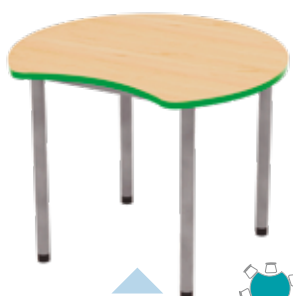

JMM015: OLA
Diámetro 1,20m

JMI550: NUBE
1,40m x 0,90m

**JMM001:
RECTANGULAR**
1,20m x 0,60m

**JMM003:
TRAPEZIO**
1,20m x 0,52m

JMM008: LUNA
Diámetros 0,60m,
0,80m y 1,20m

**JMM004:
MARIPOSA**
Diámetros 0,60m,
0,80m y 1,20m