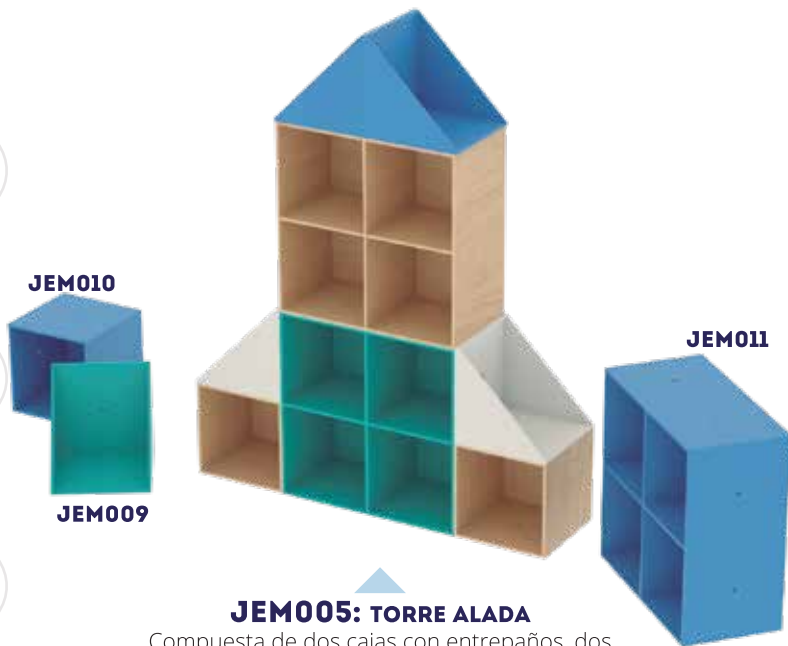

JML005: MALETERO SILLA

Maletero en madera industrial de 15mm.
Alto: 1,00m Ancho: 1,20m Fondo: 0,50m

ESTANTERÍA

HORA DEL CUENTO...

Vamos a crear hábitos por la lectura

JEM002: ESCOLARI SENCILLO

Variedad de entrepaños y gavetas. Disponible en diferentes tamaños y colores.

Alto: 2,00m Ancho: 1,20m Fondo: 0,30m

JEM003: ESCOLAR FUTURA

Estante doble servicio

Alto: 1,50m Ancho: 0,90m Fondo: 0,50m

JEM004: ESCOLAR FUTURA

Estante sencillo

Alto: 1,50m Ancho: 0,90m Fondo: 0,30m

JEM001: MÓDULO ESCOLARI

Compuesto de estantes curvos y sofá interno. Se adapta a cualquier espacio.

ESTANTERÍA

JEM005: TORRE ALADA
Compuesta de dos cajas con entropaños, dos cubos y cuatro medios cubos.
Alto: 1,50m Ancho: 1,20m Fondo: 0,30m