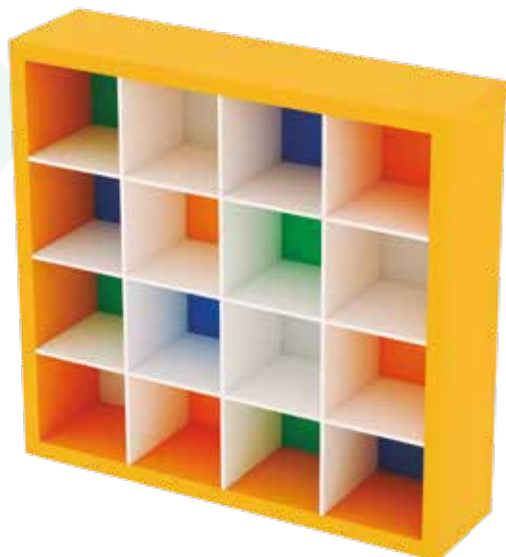

JML001: MALETERO ESPECIAL

Maletero en madera industrial de 15mm.
laterales, techo y piso en 60mm.

Alto: 1,60m Ancho: 1,50m Fondo: 0,40m

JML002: MALETERO

Maletero en madera industrial de 15mm.
Para 16 usuarios.