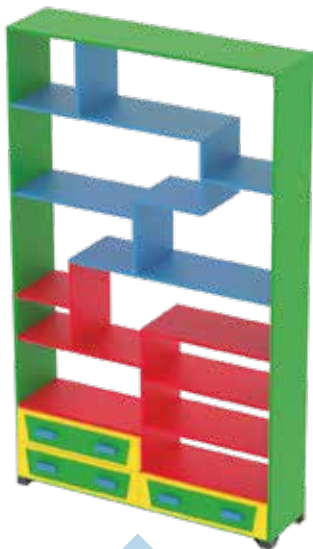

ESTANTERÍA

HORA DEL CUENTO...

Vamos a crear hábitos por la lectura

JEM002: ESCOLARI SENCILLO

Variedad de entrepaños y gavetas. Disponible en diferentes tamaños y colores.

Alto: 2,00m Ancho: 1,20m Fondo: 0,30m