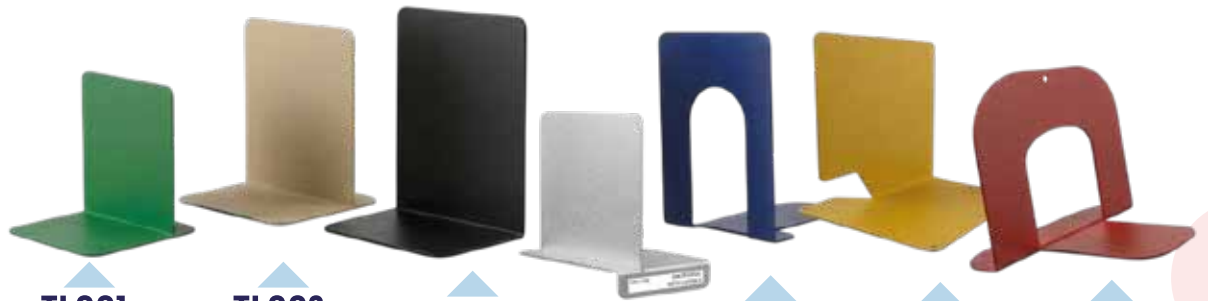

+TRANCALIBROS