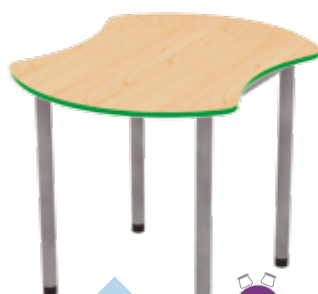

JMM015: OLA
Diámetro 1,20m

JMI550: NUBE
1,40m x 0,90m

**JMM001:
RECTANGULAR**
1,20m x 0,60m

**JMM003:
TRAPEZIO**
1,20m x 0,52m

JMM008: LUNA
Diámetros 0,60m,
0,80m y 1,20m

**JMM004:
MARIPOSA**
Diámetros 0,60m,
0,80m y 1,20m