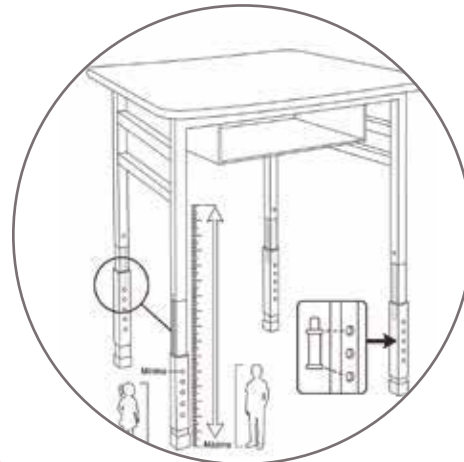

PN151G DIDACTA GRADUABLE EN ALTURA

+ MESAS PLÁSTICAS