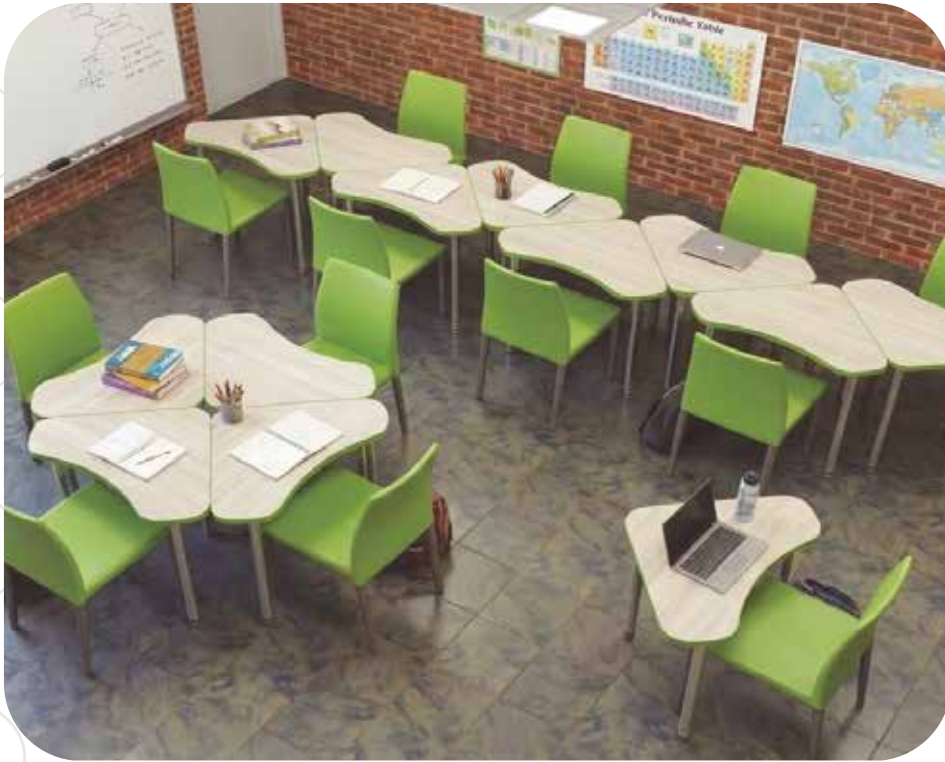

PUPITTRES

Pupitre BUMERANG

PN160: PUPITRE BÚMERAN UNIPERSONAL

Pupitre Búmeran para primaria. Superficie en madera y estructura metálica.

PN161: CON CAJILLA PORTALIBROS

Ancho: 0,60m Fondo: 0,60m

Pupitre BOX

PN044: PUPITRE BOX

Pupitre Box. Superficie en madera y estructura metálica con compartimiento de almacenamiento y tapa abatible

Ancho: 0,60m Fondo: 0,40m

+ESPACIO