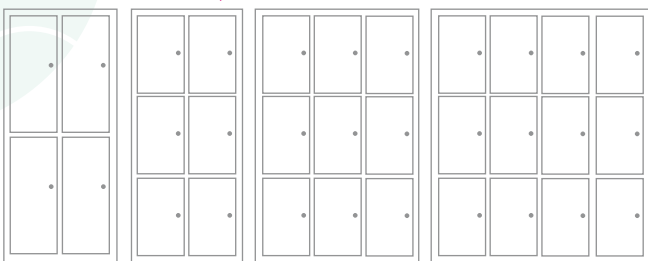

TROFEOS
Trofeos
Se fabrica a la medida

ATRILES

JAT201
Atril

JAT200
Atril

LOCKERS

JLK020
Locker Madera.
Alto 1,80m Ancho 1,20m
Fondo 0,35m

JLK018
Locker Metálico.
Se fabrica a la medida

JLK016
Locker Madera Nicho
Se fabrica a la medida

+ CONFIGURACIONES

JLK009
Locker Metálico.
Ancho: 0,90m

JLK012
Locker Metálico.
Ancho: 1,20m

JLK013
Locker Metálico.
Ancho: 1,20m

MAKERSPACE

¿QUÉ ES UN MAKERSPACE?

Los MakerSpaces son entornos colaborativos donde las personas se reúnen para crear, inventar y aprender utilizando una variedad de herramientas y equipos, desde tecnología de fabricación digital como impresoras 3D y cortadoras láser, hasta herramientas como sierras y taladros.